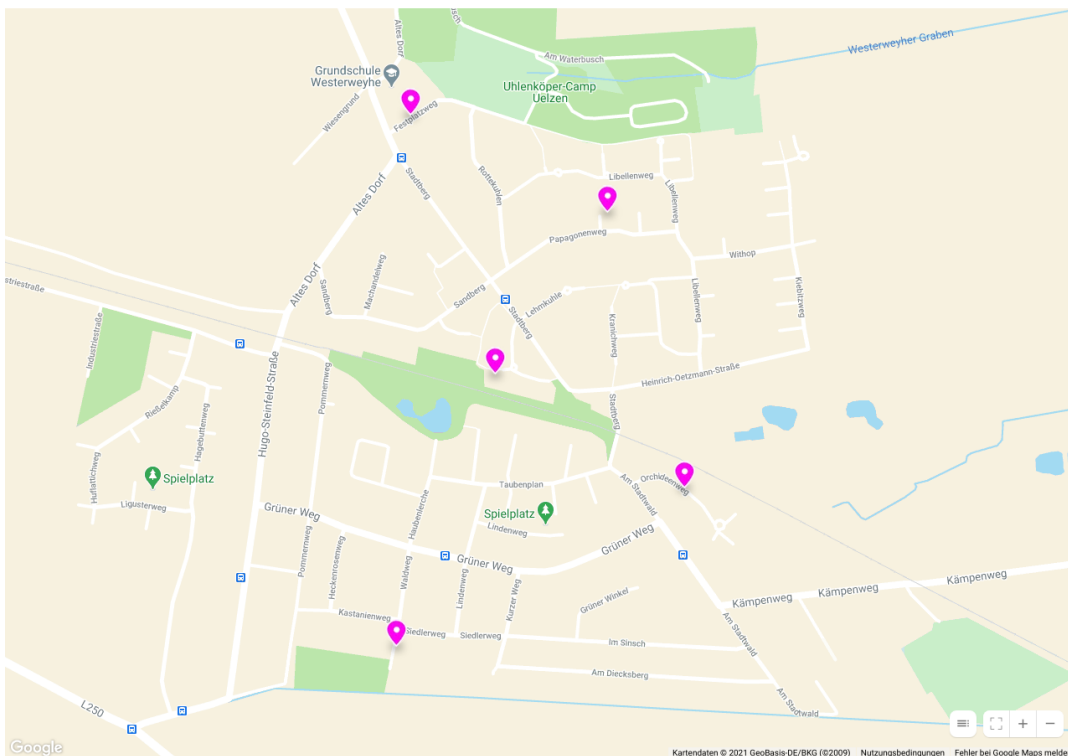

# Einladung

zum Osterspaziergang mit Motivsuche  
auf den Westerweyher Spielplätzen.

Auf jedem Spielplatz ist ein Ostermotiv  
versteckt,

padlet

Birgit Meißner • 5m  
**Ortsplan Westerweyhe**  
Schulwegplaner